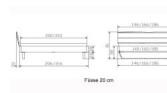

Bett Lounge Fossoli Nussbaum von Hasena

Frame 20 cm

Note : Pas noté

Prix

1349,00 CHF

[Poser une question sur ce produit](#)