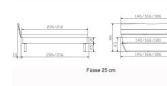

Frame 20 cm

Note : Pas noté

Prix

1349,00 CHF

[Poser une question sur ce produit](#)