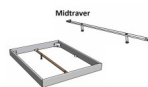

Bett Lounge Fossoli Wildbuche von Hasena

Note : Pas noté

Prix

879,00 CHF

[Poser une question sur ce produit](#)