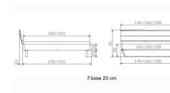

Bett Lounge Fossoli Wildbuche von Hasena

Note : Pas noté

Prix

879,00 CHF

[Poser une question sur ce produit](#)