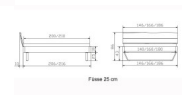

Bett Lounge Fossoli Wildbuche von Hasena

Note : Pas noté

Prix

879,00 CHF

[Poser une question sur ce produit](#)