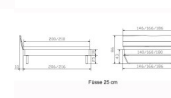

Bett Lounge Fossoli Wildbuche von Hasena

Note : Pas noté

Prix

879,00 CHF

[Poser une question sur ce produit](#)