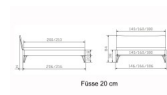

Fasse 20 cm

Note : Pas noté

Prix

875,00 CHF

[Poser une question sur ce produit](#)

Description du produit

Bett Lounge Locarno Wildbuche von Hasena