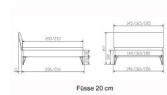

Bett Lounge Lugano Wildbuche von Hasena

Note : Pas noté

Prix

824,00 CHF

[Poser une question sur ce produit](#)

Description du produit

Bett Lounge Lugano Wildbuche von Hasena