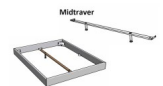

Mittlerer

Note : Pas noté

Prix

1082,00 CHF

[Poser une question sur ce produit](#)