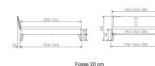

Kopfteilverstellung

Fliese 20 cm

Fliese 25 cm

Note : Pas noté

**Prix**

908,00 CHF

Lieferzeit ca.  
2 - 4 Wochen\*

\*Lagerbestand anfragen

## Description du produit

Bett Lounge Mareto Wildbuche von Hasena

Bettrahmen: Lounge 18 cm in Wildbuche natur, geölt  
Kopfteil: ca. 44 cm mit Kissen Kul smoke  
Füsse: 20 **oder** 25 cm Höhe

Ab Grösse: 160/200 inkl. Bettladewinkel, 2 Mittelauflegewinkel mit 2 Stützfüssen

### **Optionale Nachttische:**

**Drift:** B/T/H ca.: 48 x 35 x 9 cm – freischwebende Montage (Montage erfolgt direkt am Bettrahmen)

**Seva:** B/T/H ca.: 48 x 38 x 16 cm – freischwebende Montage (Montage erfolgt direkt am Bettrahmen)

**Stand:** B/T/H ca.: 48 x 38 x 42 cm

**Surf:** B/T/H ca.: 48 x 38 x 36 cm – Kufen Füsse

**Styly:** B/T/H ca.: 43 x 43 x 48 cm - 1 Schublade