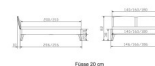

Kopf- und Fußbretter

Fliese 20 cm

Fliese 25 cm

Note : Pas noté

Prix

908,00 CHF

Lieferzeit ca.
2 - 4 Wochen*

*Lagerbestand anfragen

[Poser une question sur ce produit](#)

Description du produit

Bett Lounge Mareto Wildbuche von Hasena

Bettrahmen: Lounge 18 cm in Wildbuche natur, geölt
Kopfteil: ca. 44 cm mit Kissen Kul smoke
Füsse: 20 **oder** 25 cm Höhe

Ab Grösse: 160/200 inkl. Bettladewinkel, 2 Mittelauflegewinkel mit 2 Stützfüssen

Optionale Nachttische:

Drift: B/T/H ca.: 48 x 35 x 9 cm – freischwebende Montage (Montage erfolgt direkt am Bettrahmen)
Seva: B/T/H ca.: 48 x 38 x 16 cm – freischwebende Montage (Montage erfolgt direkt am Bettrahmen)
Stand: B/T/H ca.: 48 x 38 x 42 cm
Surf: B/T/H ca.: 48 x 38 x 36 cm – Kufen Füsse
Styly: B/T/H ca.: 43 x 43 x 48 cm - 1 Schublade