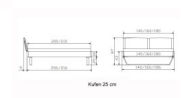

Bett Lounge Marola Nussbaum von Hasena

Note : Pas noté

Prix

1364,00 CHF

[Poser une question sur ce produit](#)