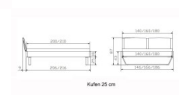

Bett Lounge Marola Nussbaum von Hasena

Note : Pas noté
Prix

1364,00 CHF

[Poser une question sur ce produit](#)