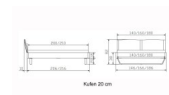

Bett Lounge Marola Nussbaum von Hasena

Note : Pas noté

Prix

1364,00 CHF

[Poser une question sur ce produit](#)