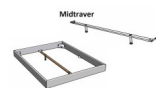

Mittschienen

Note : Pas noté

Prix

1049,00 CHF

[Poser une question sur ce produit](#)