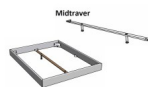

Note : Pas noté
Prix

919,00 CHF

[Poser une question sur ce produit](#)