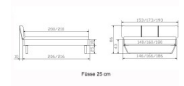

Note : Pas noté
Prix

919,00 CHF

[Poser une question sur ce produit](#)