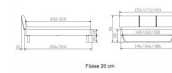

Note : Pas noté
Prix

919,00 CHF

[Poser une question sur ce produit](#)