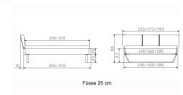

Note : Pas noté

Prix

919,00 CHF

Lieferzeit ca.
2 - 4 Wochen*

*Lagerbestand anfragen

[Poser une question sur ce produit](#)