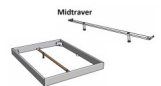

Midtraveler

Note : Pas noté
Prix

892,00 CHF

[Poser une question sur ce produit](#)