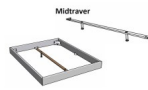

Bett Lounge Pienza Nussbaum von Hasena

Note : Pas noté

Prix

1152,00 CHF

[Poser une question sur ce produit](#)

Description du produit

Bett Lounge Pienza Nussbaum von Hasena