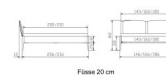

Foress 20 cm