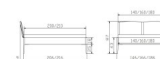

Foress 25 cm

Note : Pas noté

Prix

1364,00 CHF

[Poser une question sur ce produit](#)