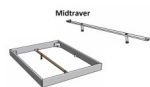

Bett Lounge Sabbioni Nussbaum von Hasena

Frame 20 cm

Note : Pas noté

Prix

1349,00 CHF

[Poser une question sur ce produit](#)