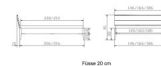

Bett Lounge Sabbioni Nussbaum von Hasena

Frame 20 cm

Note : Pas noté

Prix

1349,00 CHF

[Poser une question sur ce produit](#)