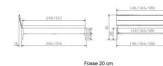

Kopfteilunterstützung

Fliese 20 cm

Fliese 25 cm

Note : Pas noté

Prix

875,00 CHF

Lieferzeit ca.
2 - 4 Wochen*

*Lagerbestand anfragen

[Poser une question sur ce produit](#)

Description du produit

Bett Lounge Sabbioni Wildbuche von Hasena

Bettrahmen: Lounge 18 cm in Wildbuche natur, geölt
Inkl. Kopfteil ca. 42 cm
Füsse: 20 **oder** 25 cm Höhe

Ab Grösse: 160 inkl. Bettladewinkel, 2 Mittelauflegewinkel mit 2 Stützfüssen

Optionale Nachttische:

Drift: B/T/H ca.: 48 x 35 x 9 cm – freischwebende Montage (Montage erfolgt direkt am Bettrahmen)

Seva: B/T/H ca.: 48 x 38 x 16 cm – freischwebende Montage (Montage erfolgt direkt am Bettrahmen)

Stand: B/T/H ca.: 48 x 38 x 42 cm

Surf: B/T/H ca.: 48 x 38 x 36 cm – Kufen Füsse

Styly: B/T/H ca.: 43 x 43 x 48 cm - 1 Schublade

Optional Mitteltraverse:

Stützt die Lattenroste längs in der Mitte ab.

Für Betten ab Breite 160 cm mit 2 Lattenrosten oder Motorrahmeneinbau empfehlen wir den Einsatz einer Mitteltraverse.