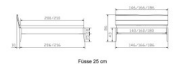

Note : Pas noté

Prix

1021,00 CHF

Lieferzeit ca.
2 - 4 Wochen*

*Lagerbestand anfragen

[Poser une question sur ce produit](#)