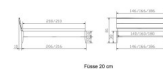

Note : Pas noté

Prix

1021,00 CHF

Lieferzeit ca.
2 - 4 Wochen*

*Lagerbestand anfragen

[Poser une question sur ce produit](#)