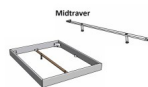

Note : Pas noté

Prix

1021,00 CHF

Lieferzeit ca.
2 - 4 Wochen*

*Lagerbestand anfragen

[Poser une question sur ce produit](#)