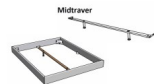

Bett Lounge Sestola Buche von Hasena

Note : Pas noté

Prix

833,00 CHF

[Poser une question sur ce produit](#)