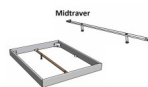

Bett Lounge Spezia Nussbaum geölt von Hasena

20 cm Fasse