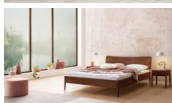

Bett Lounge Spezia Nussbaum geölt von Hasena

20 cm Fasse