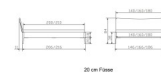

Bett Lounge Spezia Nussbaum geölt von Hasena

20 cm Fasse