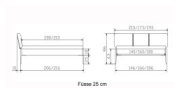

Figure 28 cm

Note : Pas noté

Prix

1243,00 CHF

[Poser une question sur ce produit](#)