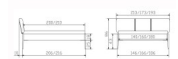

Bett Lounge Varese Wildbuche Hasena

Wildbuche natur groß

Fluss 20 cm

Fluss 25 cm

Note : Pas noté

Prix

915,00 CHF

Lieferzeit ca.
2 - 4 Wochen*

*Lagerbestand anfragen

[Poser une question sur ce produit](#)

Description du produit

Bett Lounge Varese Wildbuche Hasena

Bettrahmen: Lounge 18 cm in Wildbuche natur, geölt
Kopfteil: ca. 43 cm mit Kissen Kul smoke
Füsse: 20 **oder** 25 cm Höhe

Ab Grösse: 160/200 inkl. Bettladewinkel, 2 Mittelauflegewinkel mit 2 Stützfüssen

Optionale Nachttische:

Drift: B/T/H ca.: 48 x 35 x 9 cm – freischwebende Montage (Montage erfolgt direkt am Bettrahmen)

Seva: B/T/H ca.: 48 x 38 x 16 cm – freischwebende Montage (Montage erfolgt direkt am Bettrahmen)

Stand: B/T/H ca.: 48 x 38 x 42 cm

Surf: B/T/H ca.: 48 x 38 x 36 cm – Kufen Füsse

Styly: B/T/H ca.: 43 x 43 x 48 cm - 1 Schublade

Optional Mitteltraverse:

stützt die Lattenroste längs in der Mitte ab.

Für Betten ab Breite 160 cm mit 2 Lattenrosten oder Motorrahmeneinbau empfehlen wir den Einsatz einer Mitteltraverse.