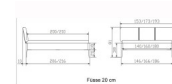

Bett Lounge Varese Wildbuche Hasena

Wildbuche natur groß

Fluss 20 cm

Fluss 25 cm

Note : Pas noté

Prix

915,00 CHF

Lieferzeit ca.
2 - 4 Wochen*

*Lagerbestand anfragen

[Poser une question sur ce produit](#)

Description du produit

Bett Lounge Varese Wildbuche Hasena

Bettrahmen: Lounge 18 cm in Wildbuche natur, geölt
Kopfteil: ca. 43 cm mit Kissen Kul smoke
Füsse: 20 **oder** 25 cm Höhe

Ab Grösse: 160/200 inkl. Bettladewinkel, 2 Mittelauflegewinkel mit 2 Stützfüssen

Optionale Nachttische:

Drift: B/T/H ca.: 48 x 35 x 9 cm – freischwebende Montage (Montage erfolgt direkt am Bettrahmen)

Seva: B/T/H ca.: 48 x 38 x 16 cm – freischwebende Montage (Montage erfolgt direkt am Bettrahmen)

Stand: B/T/H ca.: 48 x 38 x 42 cm

Surf: B/T/H ca.: 48 x 38 x 36 cm – Kufen Füsse

Styly: B/T/H ca.: 43 x 43 x 48 cm - 1 Schublade

Optional Mitteltraverse:

stützt die Lattenroste längs in der Mitte ab.

Für Betten ab Breite 160 cm mit 2 Lattenrosten oder Motorrahmeneinbau empfehlen wir den Einsatz einer Mitteltraverse.