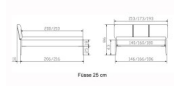

Fluss 25 cm

Note : Pas noté

Prix

915,00 CHF

Lieferzeit ca.
2 - 4 Wochen*

*Lagerbestand anfragen

[Poser une question sur ce produit](#)