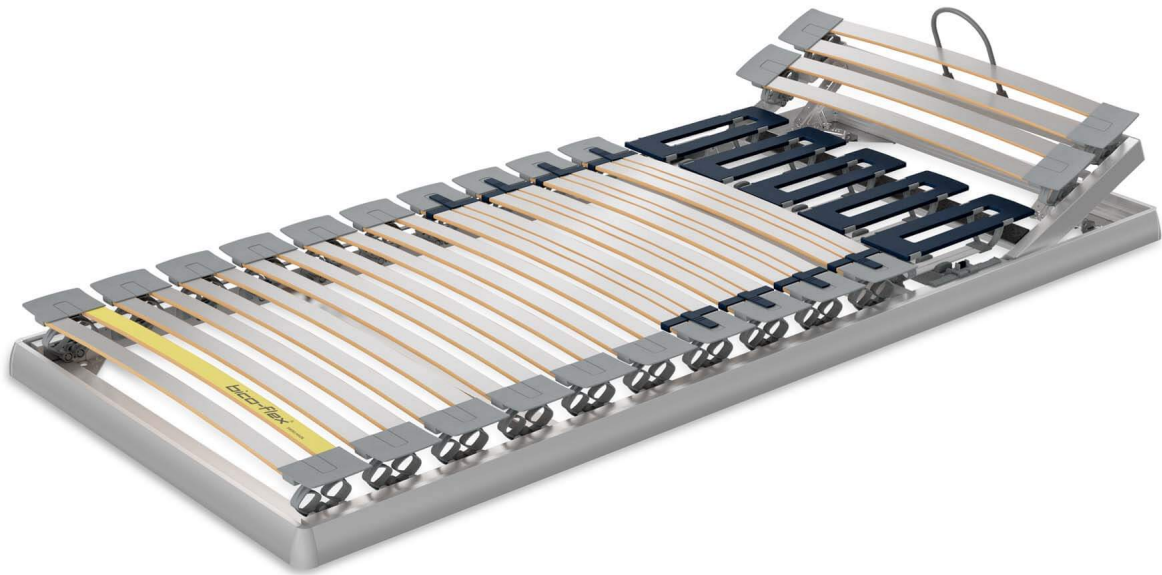

Bico Lattenrost flex A

Bico Lattenrost flex A

Note : Pas noté
Prix