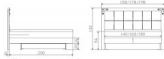

Note : Pas noté
Prix

2755,00 CHF

[Poser une question sur ce produit](#)