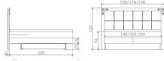

Note : Pas noté
Prix

2755,00 CHF

[Poser une question sur ce produit](#)