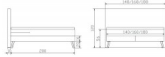

Boxspringbett Pronto Costa von Hasena

Note : Pas noté

Prix

1819,00 CHF

[Poser une question sur ce produit](#)

Description du produit

Boxspringbett Pronto Costa von Hasena

Eiche bianco, gebürstet, geölt

Bezug Stoff Pepe

Bezug nicht abnehmbar, nicht waschbar

Matratze:

Tonnen-Taschenfederkern, Härtegrad Medium (H3), Gesamthöhe ca. 20 cm

Federanzahl:

140 cm = 609 Federn,

160 cm = 800 Federn