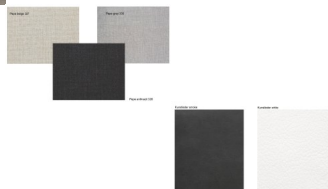

Note : Pas noté

Prix

1818,00 CHF

[Poser une question sur ce produit](#)

Description du produit

Boxspringbett Pronto Fleur von Hasena

Bezug Kunstleder KUL pronto **oder** Stoff Pepe
Bezug nicht abnehmbar, nicht waschbar

Matratze:

Tonnen-Taschenfederkern, Härtegrad H3 fest – (70 bis 100 kg)

Federanzahl:

140 cm = 609 Federn,