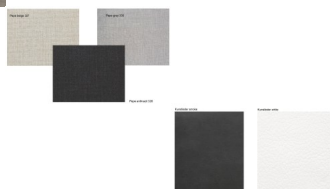

Note : Pas noté

Prix

1818,00 CHF

[Poser une question sur ce produit](#)

Description du produit

Boxspringbett Pronto Fleur von Hasena

Bezug Kunstleder KUL pronto **oder** Stoff Pepe
Bezug nicht abnehmbar, nicht waschbar

Matratze:

Tonnen-Taschenfederkern, Härtegrad H3 fest – (70 bis 100 kg)

Federanzahl:

140 cm = 609 Federn,