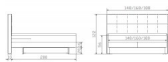

Note : Pas noté

Prix

2542,00 CHF

[Poser une question sur ce produit](#)

Description du produit

Boxspringbett Pronto Miami Buche von Hasena

Holzfarbe: Buche weiss deckend **oder** Buche anthrazit deckend, lackiert
mit 2 ausziehbaren Schubladen

Bezug Kunstleder: Kunstleder KUL pronto **oder** Stoff Pepe