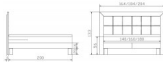

Boxspringbett Pronto Rustico von Hasena

Note : Pas noté

Prix

2229,00 CHF

[Poser une question sur ce produit](#)

Description du produit

Boxspringbett Pronto Rustico von Hasena

Alle Holzteile in Wildeiche Natur, gebürstet, geölt
Bezug Kunstleder KUL pronto **oder** Stoff Pepe
Bezug nicht abnehmbar