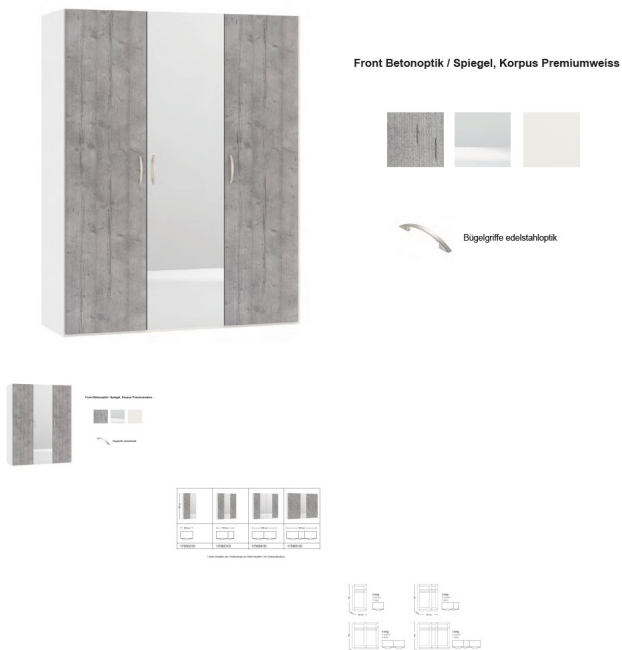

Drehtürschrank Jutzler

Note : Pas noté

Prix

330,00 CHF

[Poser une question sur ce produit](#)

Description du produit

Drehtürschrank Jutzler

Korpus Premiumweiss

Front Betonoptik, Spiegel

in diversen Breiten bestellbar: 101.9 - 152.2 - 202.5 - 252.8 cm

Höhe 195 cm

Tiefe 58,5 cm

1 Tablar verstellbar und 1 Kleiderstange pro Abteil inbegriffen / inkl. Schliessdämpfung

Bügelgriff edelstahloptik

■ Made in Switzerland