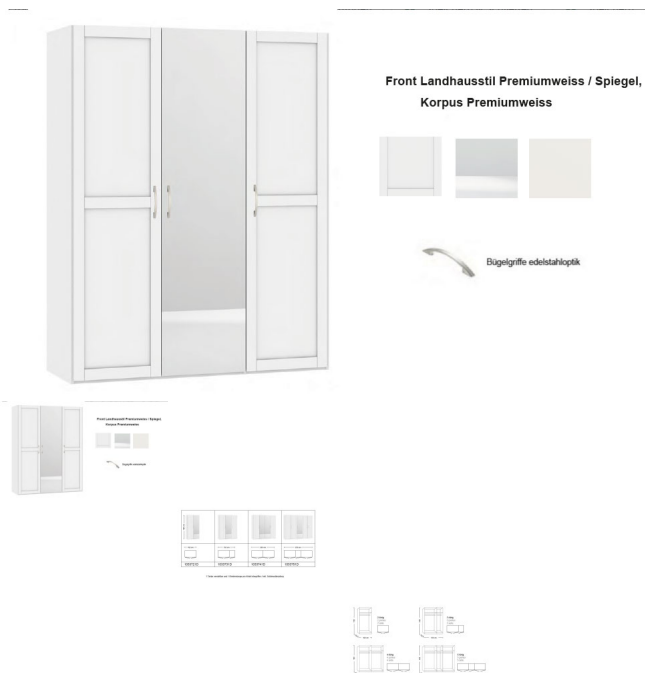

Drehtürschrank Jutzler

Note : Pas noté

Prix

413,00 CHF

[Poser une question sur ce produit](#)

Description du produit

Drehtürschrank Jutzler

Korpus Premiumweiss

Front Landhausstil Premiumweiss, Spiegel

in diversen Breiten bestellbar: 101.9 - 152.2 - 202.5 - 252.8 cm

Höhe 195 cm

Tiefe 58,5 cm

1 Tablar verstellbar und 1 Kleiderstange pro Abteil inbegriffen / inkl. Schliessdämpfung

Bügelgriff edelstahloptik

■ Made in Switzerland