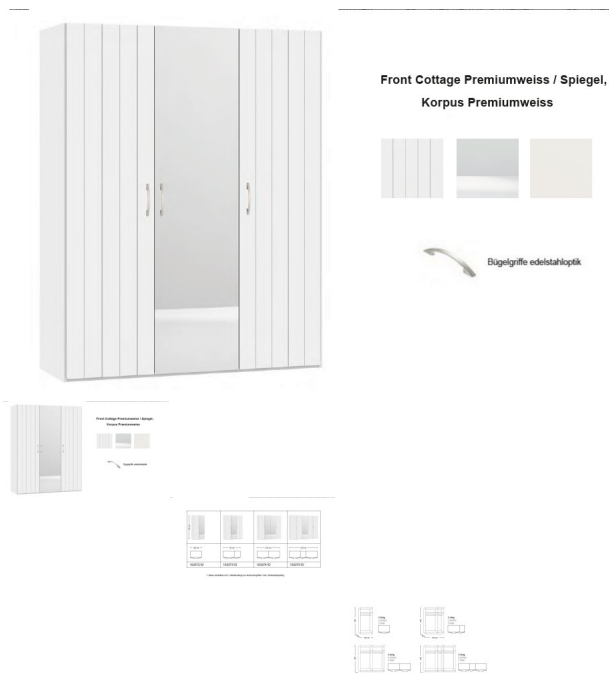

Drehtürschrank Jutzler

Note : Pas noté

Prix

413,00 CHF

[Poser une question sur ce produit](#)

Description du produit

Drehtürschrank Jutzler

Korpus Premiumweiss

Front Cottage Premiumweiss, Spiegel

in diversen Breiten bestellbar: 101.9 - 152.2 - 202.5 - 252.8 cm

Höhe 195 cm

Tiefe 58,5 cm

1 Tablar verstellbar und 1 Kleiderstange pro Abteil inbegriffen / inkl. Schliessdämpfung

Bügelgriff edelstahloptik

■ Made in Switzerland