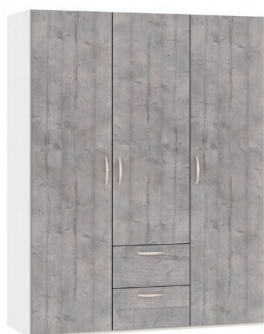

Drehtürschrank Jutzler

Note : Pas noté

Prix

380,00 CHF

[Poser une question sur ce produit](#)

Description du produit

Drehtürschrank Jutzler

Korpus Premiumweiss

Front Betonoptik

2 Schubladen, platzieren nach Wahl

in diversen Breiten bestellbar: 101.9 - 152.2

Höhe 195 cm

Tiefe 58,5 cm

1 Tablar verstellbar und 1 Kleiderstange pro Abteil inbegriffen / inkl. Schliessdämpfung

Bügelgriff edelstahloptik

■ Made in Switzerland