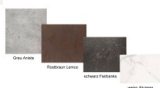

Esstisch Heaven mit Auszug

grau Anista