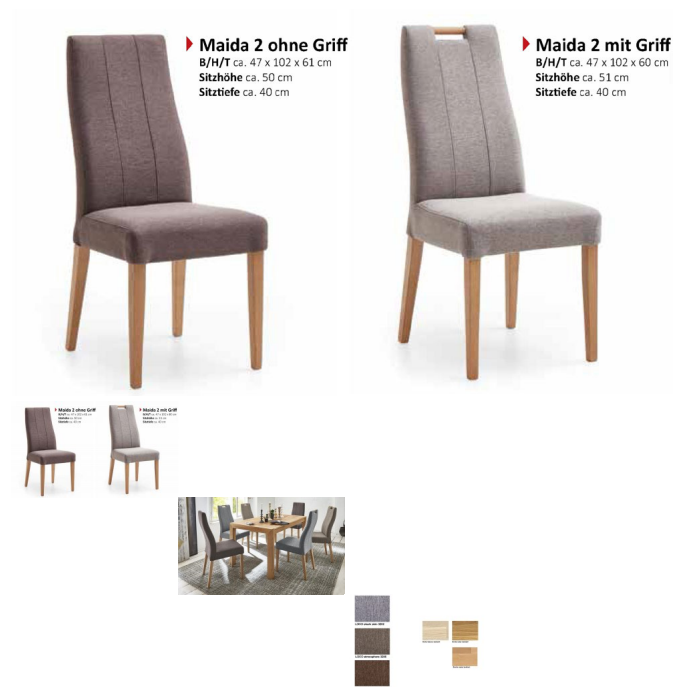

Stuhl Maida 2 mit Griff, 68740

Note : Pas noté

Prix

153,00 CHF

Lieferzeit ca.
6 - 8 Wochen*

*Lagerbestand anfragen

[Poser une question sur ce produit](#)

Description du produit

Esszimmerstuhl Stuhl Maida 2 mit Griff

Gestellausführung Massivholz wählbar:

Buche natur lackiert

Eiche natur lackiert

Eiche bianco lackiert

Bezug wählbar:

Weboptik LOCO (100% Polyester)

Eigenschaften:

Sitz- und Rückengurte, hochwertiger RG60 Verbundschaum

Masse ca:

Breite ca. 47 cm

Höhe ca. 102 cm

Esszimmerstuhl Stuhl Maida 2 mit Griff

Tiefe ca. 61 cm
Sitztiefe ca. 40 cm
Sitzhöhe ca. 50 cm

Holzherkunft: Bosnien, Kroatien
zerlegt