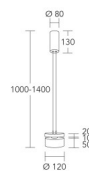

Note : Pas noté

Prix

612,00 CHF

[Poser une question sur ce produit](#)