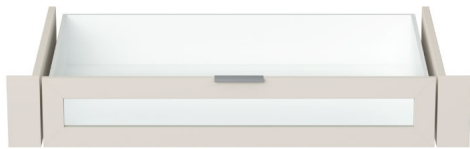

Grosse Innenschublade mit Glasfront (Sicherheitsglas) von Jutzler

jutzlerdämpfer.jpg

Note : Pas noté

Prix

145,00 CHF

[Poser une question sur ce produit](#)

Description du produit

Grosse Innenschublade mit Glasfront (Sicherheitsglas) von Jutzler

Belastung: 10 kg

Breite: 98,7 cm

Tiefe: 53 cm

Höhe: 15,5 cm

■ Made in Switzerland