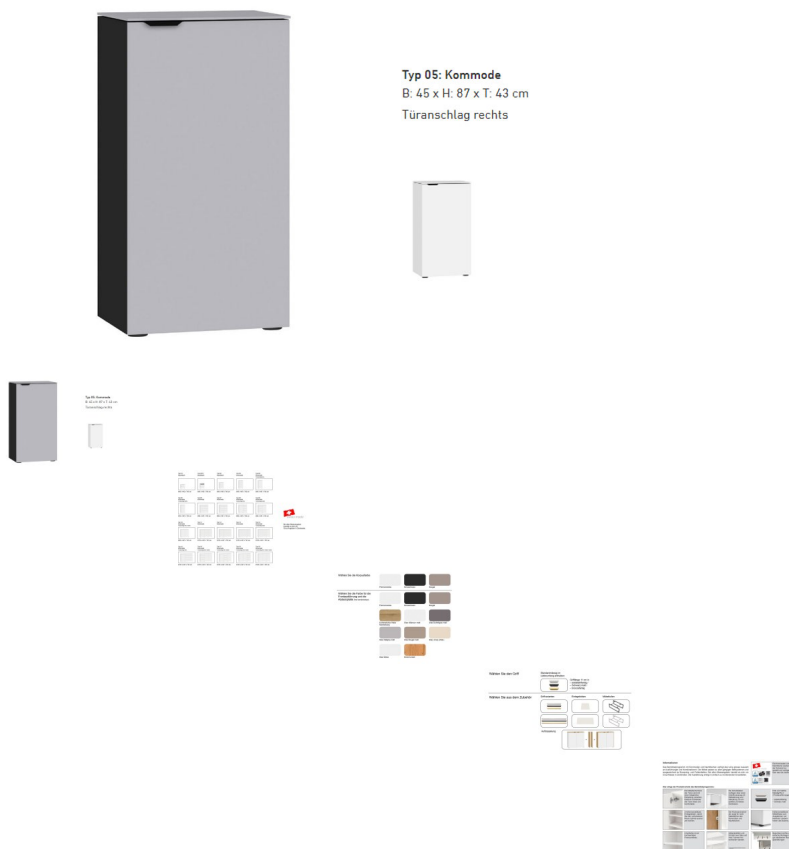

Kommode Typ 5 Jutzler

Note : Pas noté

Prix

270,00 CHF

[Poser une question sur ce produit](#)

Description du produit

Kommode Typ 5 Jutzler

1-türig, Türanschlag rechts inkl. 2 Tablare

Abdeckplatte: Glas hellgrau matt

Korpus: Novaschwarz

Front: Glas hellgrau matt

Griff 11cm: schwarz

BxHxT ca. 45x87x43 cm

▪