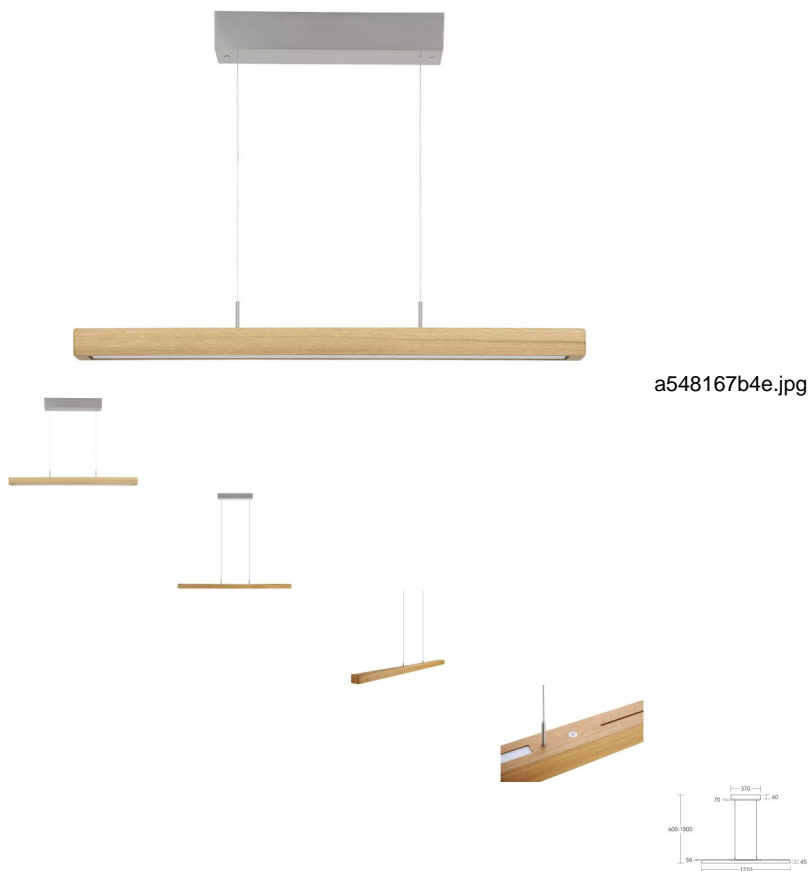

Leonora Pendelleuchte Ober- und Unterlicht mit Rollizug

Note : Pas noté

Prix

1029,00 CHF

[Poser une question sur ce produit](#)

Description du produit

Leonora Pendelleuchte Ober- und Unterlicht mit Rollizug

Die moderne, schlanke Form dieser Leuchte ist der LED-Technik zu verdanken, die es ermöglicht, mit einem kleinen Leuchtenkorpus auszukommen und trotzdem Platz für ein Ober- und Unterlicht zu schaffen.

Durch zwei integrierte Tastdimmer an der Oberseite des Leuchtenkörpers ist es möglich, die Leuchte direkt vor Ort in verschiedene Lichtstimmungen zu versetzen (Dimmen).

Schalt- und dimmbar sind sowohl das Oberlicht als auch das Unterlicht getrennt voneinander.

Die zweifarbig eingebaute deutsche LED erzeugt ein warmes oder kaltes Licht mit stufenlosen Übergängen.

Die Leonora mit Rollenzug verzichtet auf üppige Gegengewichte. Dadurch wirkt sie optisch „clean“ und eignet sich besonders als