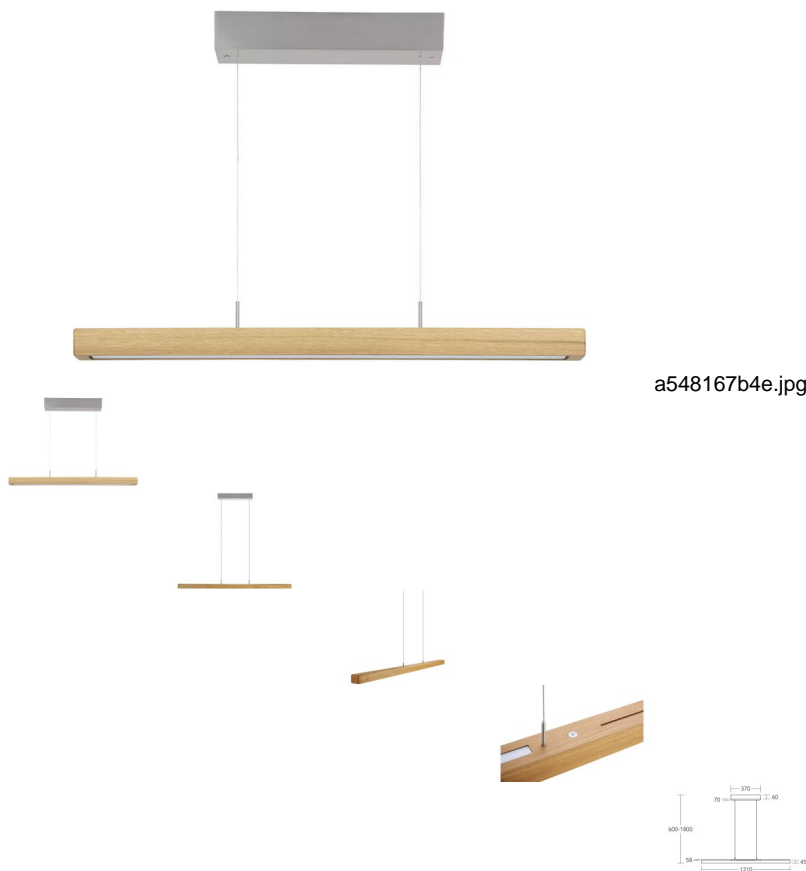

Leonora Pendelleuchte Ober- und Unterlicht mit Rollizug

Note : Pas noté

Prix

1029,00 CHF

[Poser une question sur ce produit](#)

Description du produit

Leonora Pendelleuchte Ober- und Unterlicht mit Rollizug

Die moderne, schlanke Form dieser Leuchte ist der LED-Technik zu verdanken, die es ermöglicht, mit einem kleinen Leuchtenkorpus auszukommen und trotzdem Platz für ein Ober- und Unterlicht zu schaffen.

Durch zwei integrierte Tastdimmer an der Oberseite des Leuchtenkörpers ist es möglich, die Leuchte direkt vor Ort in verschiedene Lichtstimmungen zu versetzen (Dimmen).

Schalt- und dimmbar sind sowohl das Oberlicht als auch das Unterlicht getrennt voneinander.

Die zweifarbig eingebaute deutsche LED erzeugt ein warmes oder kaltes Licht mit stufenlosen Übergängen.

Die Leonora mit Rollenzug verzichtet auf üppige Gegengewichte. Dadurch wirkt sie optisch „clean“ und eignet sich besonders als