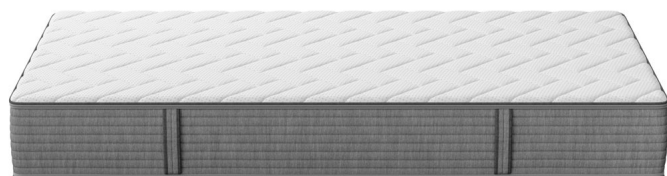

Matratze Basics by Bico MODELL #03

Note : Pas noté

Prix

519,00 CHF

[Poser une question sur ce produit](#)

Description du produit

Matratze Basics by Bico MODELL #03

Für alle, die es individuell möchten. Optimierte Kombination aus Entlastung und Körperunterstützung. Mit zwei Härtegraden – durch einfaches Wenden unkompliziert wechselbar. Mehr Individualität geht nicht. Bico Basic