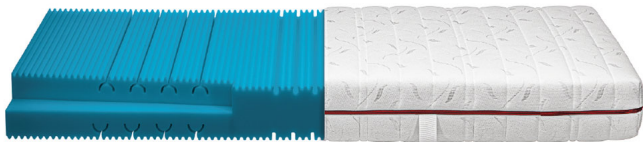

Matratze Classic S

Note : Pas noté

Prix

399,00 CHF

[Poser une question sur ce produit](#)

Description du produit

Matratze Classic S

Die Matratze besteht aus einem hochwertigem 7-Zonen-AQUAPUR®-Schaum, Raumgewicht 40 kg/m³
Durch die Zonierung passt sich diese ideal dem Körper des Schlafers an.

Bezug: Jersey, Dessin 0790, 100 % Polyester, versteppt mit 400 g/m² Hygienevlies, ein Klimaband sorgt für die perfekte Belüftung.
Abnehmbar durch roten Reissverschluss waschbar bis 60 °C (nicht Tumbler)
Durch Wendeschlaufen kann die Matratze einfach gewendet werden.
Schadstoffgeprüfte Textilien durch OEKO-TEX® Standard 100

wählen Sie zwischen 2 Härtegraden:

H2 Mittelfest (geeignet für Personen zwischen 60 und 80 kg)
H3 Fest (geeignet für Personen zwischen 80 und 110 kg)

Kernhöhe 16 cm
Gesamthöhe 19 cm

Verfügbare Grössen:

80 x 200 cm,
90 x 200 cm,