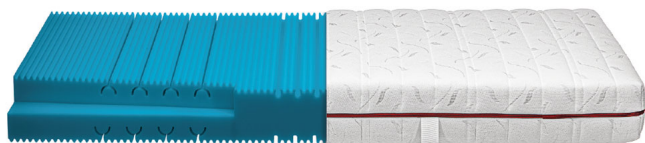

Matratze Classic S

Note : Pas noté

Prix

399,00 CHF

[Poser une question sur ce produit](#)

Description du produit

Matratze Classic S

Die Matratze besteht aus einem hochwertigem 7-Zonen-AQUAPUR®-Schaum, Raumgewicht 40 kg/m³
Durch die Zonierung passt sich diese ideal dem Körper des Schlafers an.

Bezug: Jersey, Dessin 0790, 100 % Polyester, versteppt mit 400 g/m² Hygienevlies, ein Klimaband sorgt für die perfekte Belüftung.
Abnehmbar durch roten Reissverschluss waschbar bis 60 °C (nicht Tumbler)
Durch Wendeschlaufen kann die Matratze einfach gewendet werden.
Schadstoffgeprüfte Textilien durch OEKO-TEX® Standard 100

wählen Sie zwischen 2 Härtegraden:

H2 Mittelfest (geeignet für Personen zwischen 60 und 80 kg)

H3 Fest (geeignet für Personen zwischen 80 und 110 kg)

Kernhöhe 16 cm

Gesamthöhe 19 cm

Verfügbare Grössen:

80 x 200 cm,

90 x 200 cm,