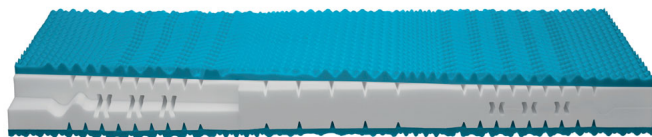

Matratze Comfort S

Note : Pas noté

Prix

499,00 CHF

[Poser une question sur ce produit](#)

Description du produit

Matratze Comfort S

Die Matratze besteht aus einem hochwertigem 7-Zonen-AQUAPUR®-Schaum, Raumgewicht 40 kg/m³
Durch die Zonierung passt sich diese ideal dem Körper des Schläfers an.

Sandwichaufbau:

oben 3 cm AQUAPUR®-Waffelschaum
mittig 12 cm AQUAPUR®-Schaumkern
unten 3 cm AQUAPUR®-Waffelschaum

Bezug 100 % Polyester, versteppt mit 400 g/m² Hygienevlies, ein Klimaband sorgt für die perfekte Belüftung.
Abnehmbar durch roten Reissverschluss waschbar bis 60 °C (nicht Tumbler)
Durch Wendeschlaufen kann die Matratze einfach gewendet werden,
Schadstoffgeprüfte Textilien durch OEKO-TEX® Standard 100

wählen Sie zwischen 2 Härtegraden: