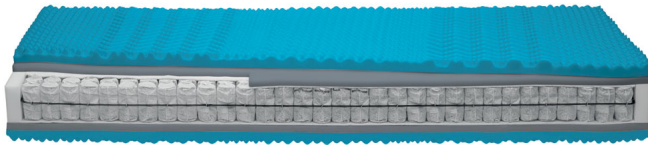

Matratze Exklusiv T

Note : Pas noté

Prix

599,00 CHF

[Poser une question sur ce produit](#)

Description du produit

Matratze Exklusiv T

Die Matratze besteht aus 440 einzelne Taschenfedern in einer ergonomischer 7-Zonen-Einteilung, welche sich punktgenau dem Körper des Schläfers anpasst.

Auf der Ober- sowie Unterseite befindet sich eine 4 cm hohe Auflage aus AQUAPUR®-Schaum, Raumgewicht 50 kg/m³
- Taschenfederkernmatratzen sind vor allem für Schlafende geeignet, die nachts zum Schwitzen neigen.

Bezug Lyocell-Jersey, Dessin 3730, TKZ 53 % Polyester, 47 % Lyocell versteppt mit 400 g/m² Hygienevlies (100 % Polyester)
ein Klimaband sorgt für die perfekte Belüftung.

Abnehmbar durch roten Reissverschluss waschbar bis 60 °C (nicht Tumbler)

Durch Wendeschlaufen kann die Matratze einfach gewendet werden,
Schadstoffgeprüfte Textilien durch OEKO-TEX® Standard 100

wählen Sie zwischen 2 Härtegraden:

H2 Mittelfest (geeignet für Personen zwischen 60 und 80 kg)

H3 Fest (geeignet für Personen zwischen 80 und 110 kg)