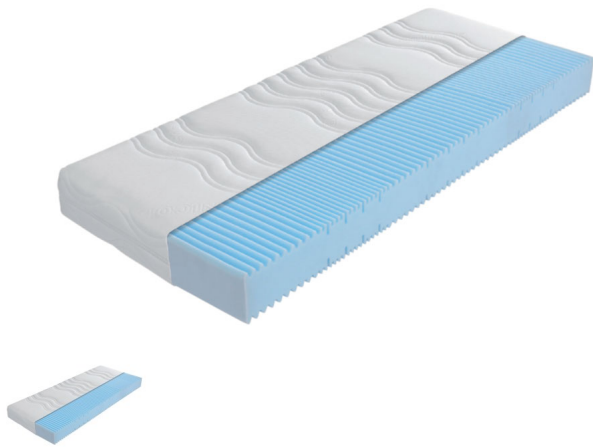

Matratze Sirius KS 16

Note : Pas noté

Prix

239,00 CHF

[Poser une question sur ce produit](#)

Description du produit

Matratze Sirius KS 16

Kern:

7-Zonen-Kaltschaumkern mit, Wellenkontur schnitt, Beckenkomfortzone, Schulterkomfortzone und Kopf- und Fusszone. Hohe Anpassungsfähigkeit durch gute Punktelastizität

Kernhöhe: 16 cm

Bezug:

100 % Polyester, (pflegeleicht, leicht zu waschen, trocknet schnell und transportiert Feuchtigkeit gut ab.)

Bezug ist abnehmbar, durch einen 4-seitigem Reißverschluss, versteppt, mit hochwertiger feuchtigkeitsregulierender und atmungsaktiver Klimahohlfaser (atmungsaktiv, hygienisch, ermöglichen einen gemütlichen und gesunden Schlaf-Komfort und ein weiches, flauschiges Liege-Gefühl.)

Der Bezug ist waschbar bis 60 °C, für Allergiker geeignet, ohne Wendeschlaufen,

Matratzenhöhe: ca. 18 cm

Härtegrade wählbar: weich H1, mittelfest H2, fest H3 oder extrafest H4

Bitte auswählen, mit oder ohne Partnermatratze: Eine Partnermatratze besteht aus zwei separaten Matratzenkernen, die von einem durchgängigen Bezug umschlossen sind für Grösse 160 cm und 180 cm