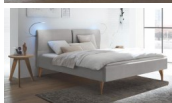

Polsterbett Dream Line Pronto Tamara von Hasena

Note : Pas noté
Prix

774,00 CHF

[Poser une question sur ce produit](#)

Description du produit

Polsterbett Dream Line Pronto Tamara von Hasena

Bezug Stoff Pepe Farbe Pepe beige, Pepe grey
Holzausführungen: Wildbuche Natur, geölt, Eiche bright, geölt, Nussbaum, geölt
Füsse: Höhe 20 cm **oder** 25 cm