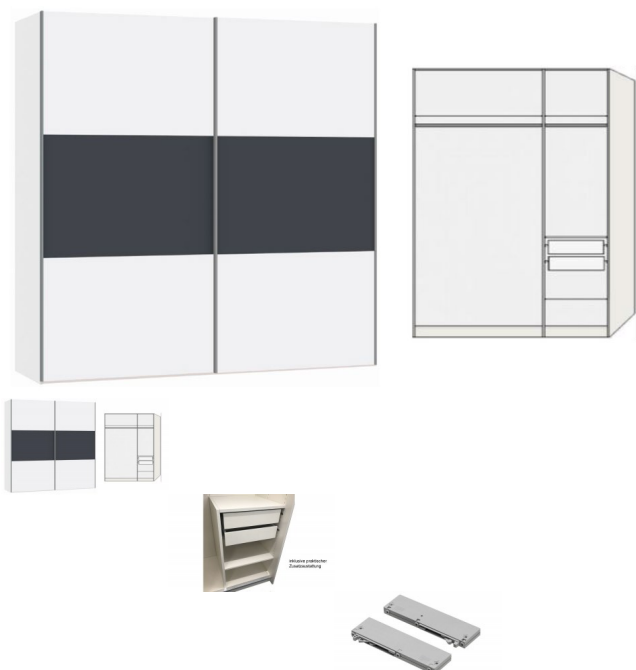

Schwebetürenschränk Andrea 2-türig 150cm von Jutzler

Aktion statt 1'059.--

Note : Pas noté

Prix

519,00 CHF

[Poser une question sur ce produit](#)

Description du produit

Schwebetürenschränk Andrea 2-türig 150 cm von Jutzler

Korpus Premiumweiss,
Front Premiumweiss mit Anthrazit matt

Inklusive:

2x Schubladen mit Kugelauszug,

1x Tablare gross, 2x Tablar klein, 1x Tablar klein verschraubbar

Eine Kleiderstange pro Abteil

Masse:

Breite 152.5 cm

Höhe 215 cm

Tiefe 65 cm

zerlegt