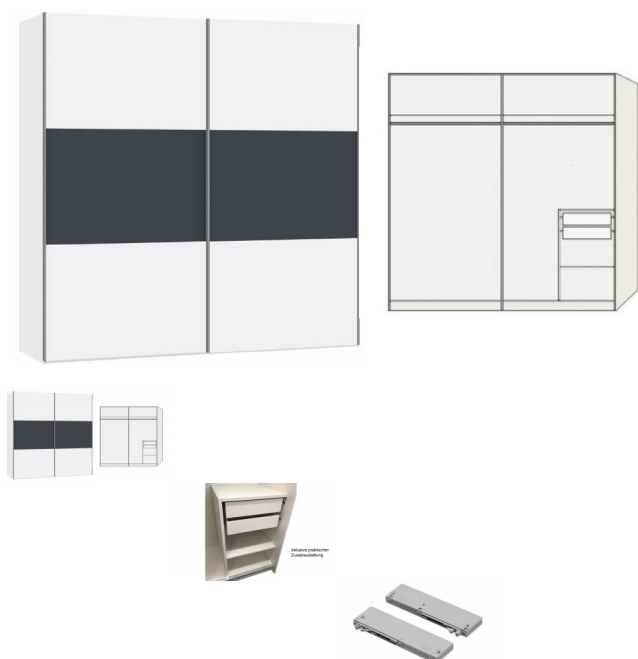

Schwebetürenschränk Andea 2-türig 200cm von Jutzler

Aktion statt 1'300.--

Note : Pas noté

Prix

599,00 CHF

[Poser une question sur ce produit](#)

Description du produit

Schwebetürenschränk Andea 2-türig 200 cm von Jutzler

Korpus Premiumweiss,
Front Premiumweiss mit Anthrazit matt

Inklusive:

2x Schubladen mit Kugelauszug,

1x Schrankeinbau klein

2x Tablare gross, 1x Tablar klein

Eine Kleiderstangen pro Abteil

Masse:

Breite 202.5 cm

Höhe 215 cm

Tiefe 65 cm