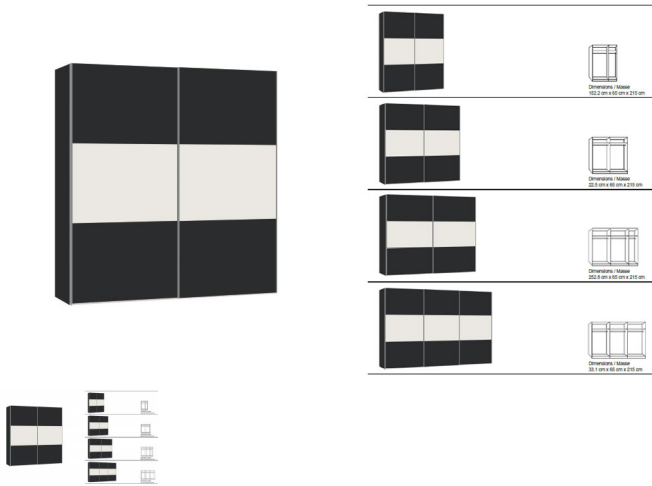

Schwebetürenschränk Jutzler

Note : Pas noté

Prix

881,00 CHF

[Poser une question sur ce produit](#)

Description du produit

Schwebetürenschränk Jutzler

Korpus novaschwarz
Front novaschwarz, mit Glas weiss
in diversen Breiten bestellbar: 152.2 - 202.5 - 252.8 - 303,1 cm
Höhe 215 cm
Tiefe 65 cm
im Preis inbegriffen 1 Tablar und 1 Kleiderstange pro Abteil

▣ Made in Switzerland