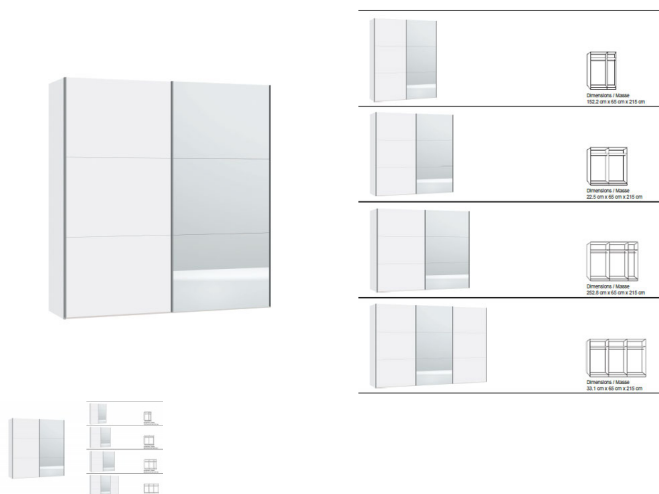

Schwebetürenschränk Jutzler

Note : Pas noté

Prix

823,00 CHF

[Poser une question sur ce produit](#)

Description du produit

Schwebetürenschränk Jutzler

Korpus Premiumweiss
Front Premiumweiss mit Spiegel
in diversen Breiten bestellbar: 152.2 - 202.5 - 252.8 - 303,1 cm
Höhe 215 cm
Tiefe 65 cm
im Preis inbegriffen 1 Tablar und 1 Kleiderstange pro Abteil