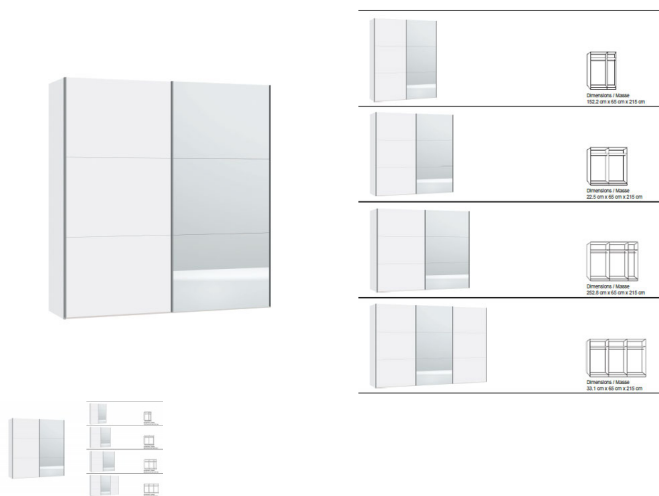

Schwebetürenschränk Jutzler

Note : Pas noté

Prix

823,00 CHF

[Poser une question sur ce produit](#)

Description du produit

Schwebetürenschränk Jutzler

Korpus Premiumweiss

Front Premiumweiss mit Spiegel

in diversen Breiten bestellbar: 152.2 - 202.5 - 252.8 - 303,1 cm

Höhe 215 cm

Tiefe 65 cm

im Preis inbegriffen 1 Tablar und 1 Kleiderstange pro Abteil