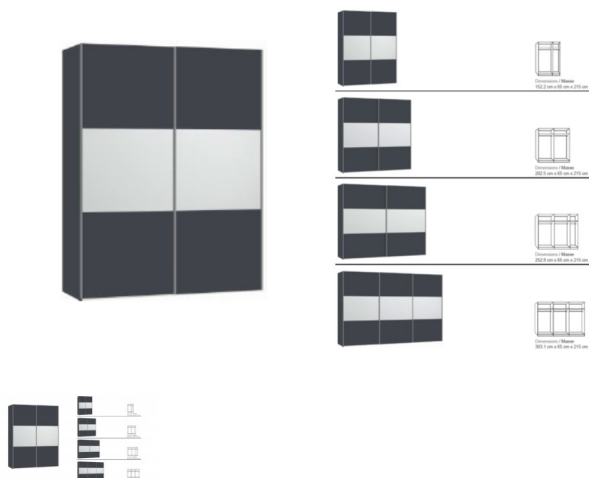

Schwebetürenschränk Jutzler

Note : Pas noté

Prix

790,00 CHF

[Poser une question sur ce produit](#)

Description du produit

Schwebetürenschränk Jutzler

Korpus: Anthrazit matt
Front: Anthrazit matt mit Spiegel

in diversen Breiten bestellbar: 152, 202,5, 252,8 oder 303,1 cm

Höhe 215 cm

Tiefe 65 cm

im Preis inbegriffen 1 Tablar und 1 Kleiderstange pro Abteil

zerlegt

■ Made in Switzerland