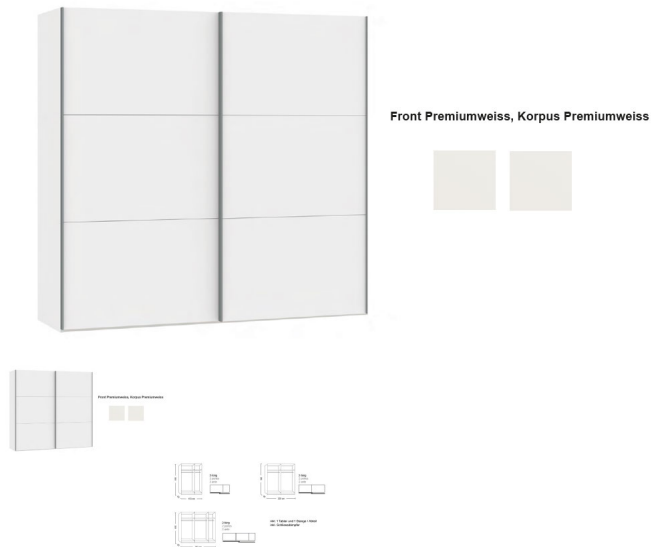

Schwebetürenschränk Jutzler

Note : Pas noté

Prix

584,00 CHF

[Poser une question sur ce produit](#)

Description du produit

Schwebetürenschränk Jutzler

Korpus Premiumweiss

Front Premiumweiss

in diversen Breiten bestellbar: 152.2 - 202.5 - 252.8

Höhe 195 cm

Tiefe 65 cm

im Preis inbegriffen 1 Tablar und 1 Kleiderstange pro Abteil

inkl. Schliessdämpfer

zerlegt

■ Made in Switzerland