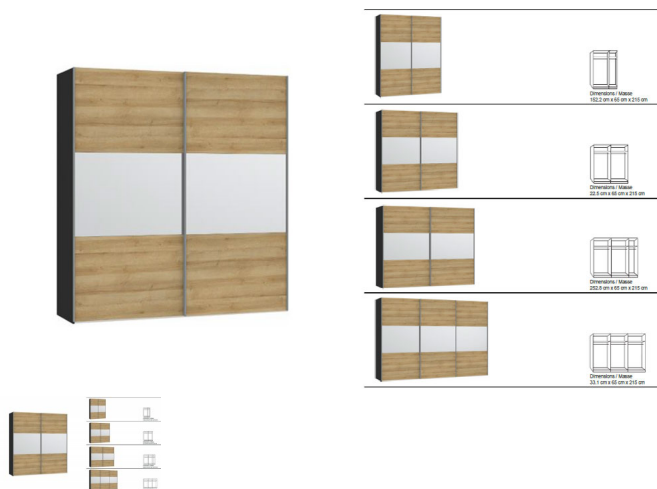

Schwebetürenschränk Jutzler

Note : Pas noté

Prix

791,00 CHF

[Poser une question sur ce produit](#)

Description du produit

Schwebetürenschränk Jutzler

Korpus Novaschwarz

Front Holzstruktur Eiche Nachbildung mit Spiegel

in diversen Breiten bestellbar: 152.2 - 202.5 - 252.8 - 303,1 cm

Höhe 215 cm

Tiefe 65 cm

im Preis inbegriffen 1 Tablar und 1 Kleiderstange pro Abteil

▣ Made in Switzerland