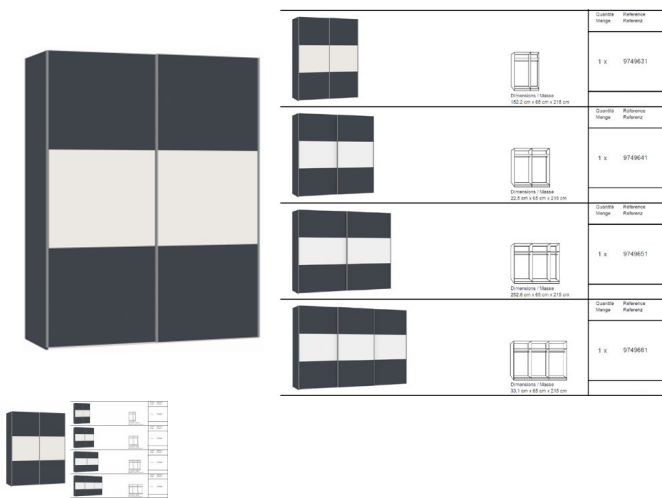

Schwebetürenschränk Jutzler

Note : Pas noté

Prix

836,00 CHF

[Poser une question sur ce produit](#)

Description du produit

Schwebetürenschränk Jutzler

Korpus anthrazit matt
Front anthrazit matt mit Glas echtweiss
in diversen Breiten bestellbar: 152.2 - 202.5 - 252.8 - 303.1 cm
Höhe 215 cm
Tiefe 65 cm
im Preis inbegriffen 1 Tablar und 1 Kleiderstange pro Abteil