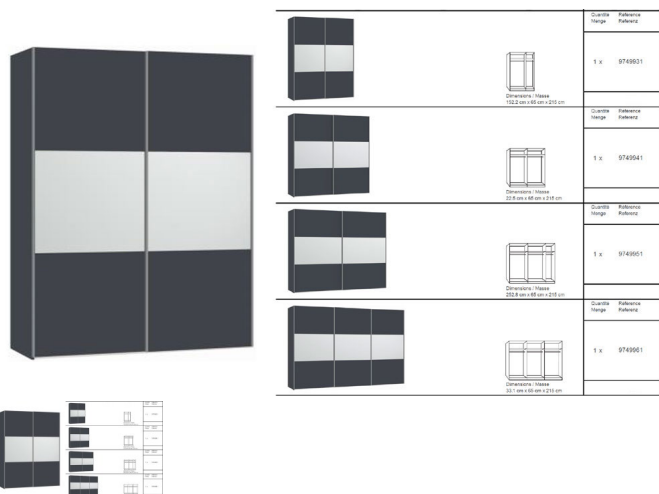

Schwebetürenschränk Jutzler

Note : Pas noté

Prix

865,00 CHF

[Poser une question sur ce produit](#)

Description du produit

Schwebetürenschränk Jutzler

Korpus anthrazit matt
Front anthrazit matt mit Spiegel
in diversen Breiten bestellbar: 152.2 - 202.5 - 252.8 - 303.1 cm
Höhe 215 cm
Tiefe 65 cm
im Preis inbegriffen 1 Tablar und 1 Kleiderstange pro Abteil